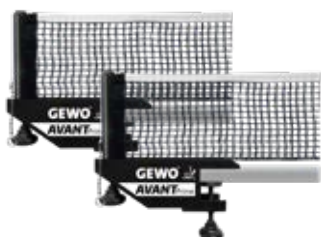

GEWO Netzgarnitur Avant Prime

ITTF zugelassen.

Art.Nr.: 11624 einzeln UVP 69,90 €

Art.Nr.: 11744 SET 2 Stück

119,80 € UVP 139,80 €

14 % GESPART

WETTKAMPFBÄLLE OHNE NAHT	Art.-Nr.	Bälle	UVP	Tiefpreis
GEWO Ultra SLP 40+***	8136	72	109,90 €	86,90 €
JOOLA Flash*** 40+	7839	72	119,90 €	93,90 €
TIBHAR *** SL 40+	7721	72	119,90 €	101,90 €